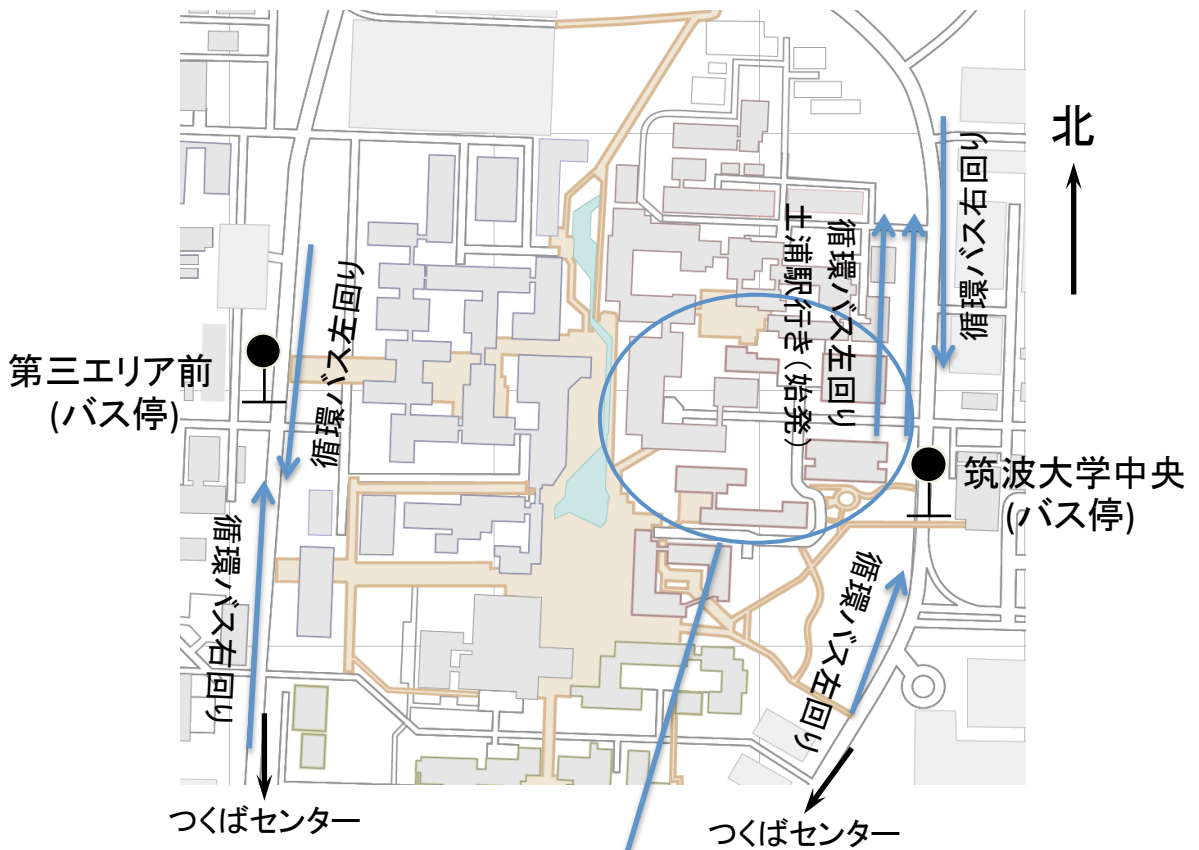

# 会場マップ

筑波大学中央バス停

← 順路      ▼ : 出入口

## 交通(帰りのバス)

「筑波大学中央」で乗車し  
「つくばセンター(TXつくば駅)」で下車

循環右回りと土浦駅行きは約15分、  
循環左回りは約20分かかります。

## バス時刻表 (筑波大学中央 土日祝)

	16時	17時	18時	19時	20時
右回り	17, 57	37	17, 57	37	16
左回り	32	12, 52	32	12, 52	32
土浦駅	10, 30, 50	10, 45	20, 50	40	20