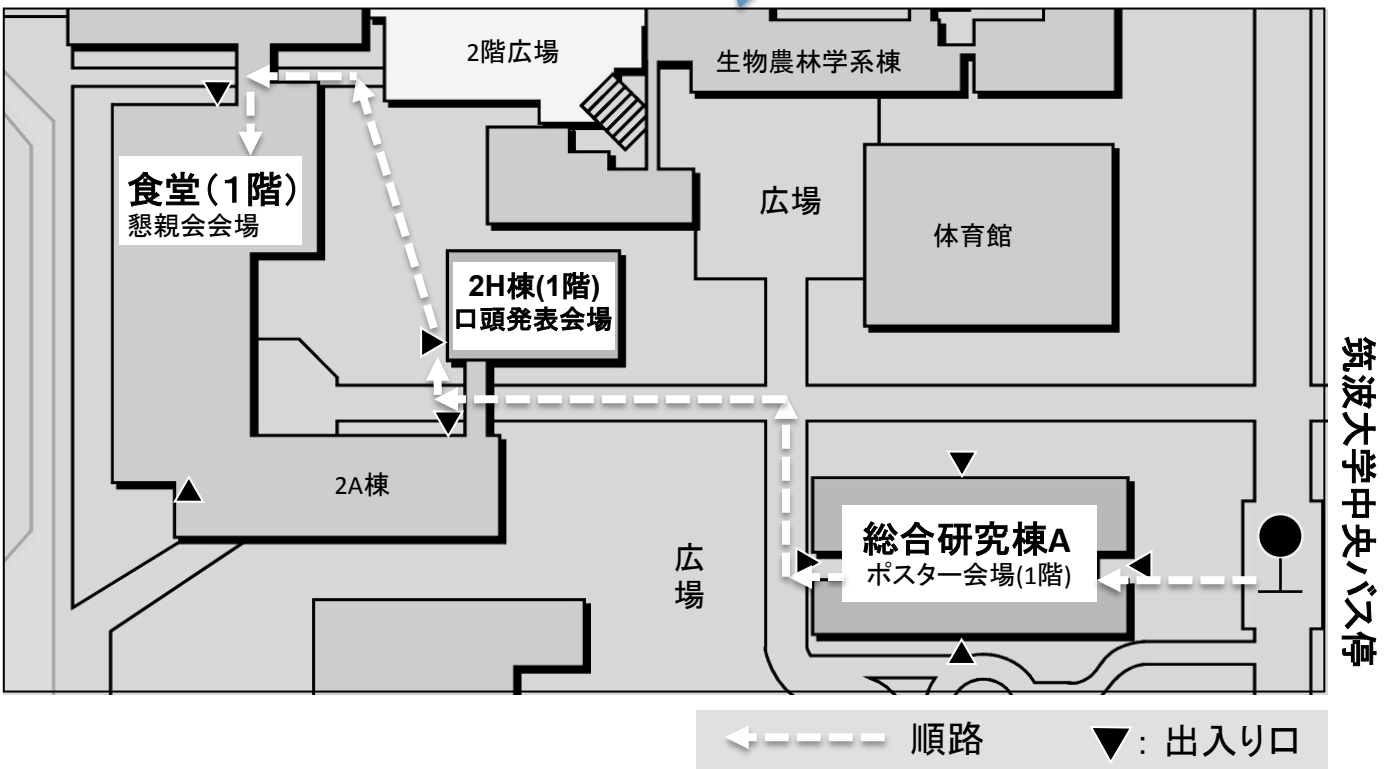

# 会場マップ

筑波大学中央バス停

← 順路      ▼ : 出入口

## 交通(帰りのバス)

「筑波大学中央」で乗車し  
「つくばセンター(TXつくば駅)」で下車

循環右回りと土浦駅行きは約15分、  
循環左回りは約20分かかります。

## バス時刻表 (筑波大学中央 土日祝)

	16時	17時	18時	19時	20時
右回り	17, 57	37	17, 57	37	16
左回り	32	12, 52	32	12, 52	32
土浦駅	10, 30, 50	10, 45	20, 50	40	20